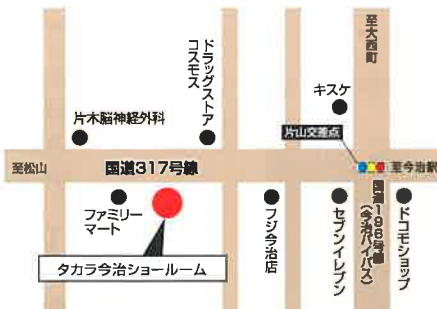

今治ショールーム

〒794-0065 愛媛県今治市別名159-7
TEL:0898-22-9039

カンタンWEB予約

スマホ・タブレット・PCから24時間
いつでもカンタン予約!!

松山

今治

タカラスタンダード Q

https://www.takara-standard.co.jp/

●営業時間/10:00~17:00 ●休館日/水曜日(祝日を除く)・GW・お盆・年末年始

新型コロナウイルス対策に関するお願いです。

- ■ご来館についてのご協力をお願い
  - ・マスク着用
  - ・可能な限り少人数でのご来館
  - ・入館時の手指消毒、検温の実施
  - ・発熱や風邪症状など体調不良の方の来場はご遠慮願います
- ■ご来場の際は混雑を避けるため事前ご予約をお願いいたします。

混雑の緩和に

ご協力ください

手指の消毒に

ご協力ください

換気を

おこなっています

消毒を

おこなっています

マスクの着用を

お願いします

お問い合わせ

株式会社Hands Factory

〒791-8026 松山市山西町986-1

TEL:089-909-8303

MAIL:info@hands-factory.co.jp